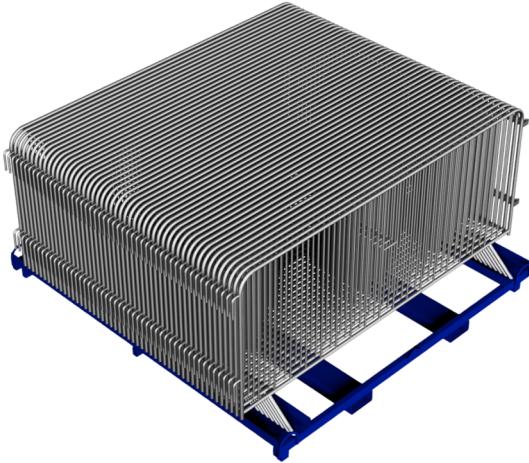

Numéro d'article / Article number: **419\_00E-SET50**

Numéro EAN / EAN number: 4250384762612  
Catégorie de fret / Freight category: C

SET avec 50 barrières de type E avec et sans barre palpeuse,  
sans barre palpeuse

SET with 50 crowd barrier type E with and without touch bar

## Description de l'article

SET avec 50 barrières de type E avec et sans barre palpeuse

Set de barrière composé de: 50 x Barrières du type E , 1 x Palette pour barrières (réf. 419.02), 1 x Sangle d'amarrage (réf. 50352-6)

## Technical specifications

Weight: 812 kg  
Dimensions: 1095 mm x 2480 mm x 415 mm  
material:  
S235 JR

surface:  
hot dipped galvanized

\* Toutes les données sont des valeurs indicatives (en partie avec les arrondis habituels dans la branche pour une meilleure compréhension) et servent uniquement à la compréhension du produit, mais pas comme base pour la construction d'accessoires, de supports de stockage, d'adaptations, de produits combinés ou autres. Toutes les indications sont fournies sans garantie, nous déclinons toute responsabilité pour d'éventuelles erreurs et les conséquences qui en résultent.