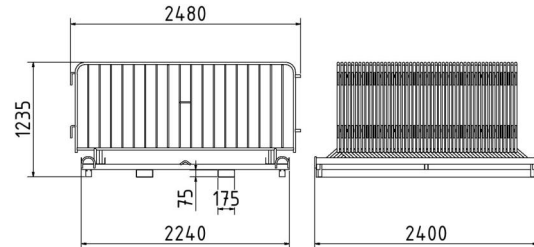

Numéro d'article / Article number: **419\_00E-SET50**

Numéro EAN / EAN number: 4250384762612  
Catégorie de fret / Freight category: C

SET avec 50 barrières de type E avec et sans barre palpeuse,  
sans barre palpeuse

SET with 50 crowd barrier type E with and without touch bar

## Description de l'article

SET avec 50 barrières de type E avec et sans barre palpeuse

Set de barrière composé de: 50 x Barrières du type E , 1 x Palette pour barrières (réf. 419.02), 1 x Sangle d'amarrage (réf. 50352-6)

## Technical specifications

Weight: 812 kg  
Dimensions: 1095 mm x 2480 mm x 415 mm  
material:  
S235 JR

surface:  
hot dipped galvanized

\* Toutes les données sont des valeurs indicatives (en partie avec les arrondis habituels dans la branche pour une meilleure compréhension) et servent uniquement à la compréhension du produit, mais pas comme base pour la construction d'accessoires, de supports de stockage, d'adaptations, de produits combinés ou autres. Toutes les indications sont fournies sans garantie, nous déclinons toute responsabilité pour d'éventuelles erreurs et les conséquences qui en résultent.