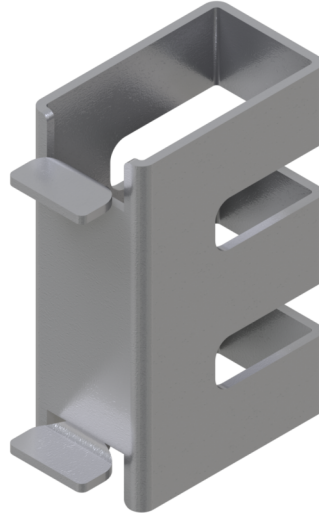

Numéro d'article / Article number: **3B20-A**

Numéro EAN / EAN number: 4250384740900  
Catégorie de fret / Freight category: A

Adaptateur pour clôture mobile pour sangle d'amarrage

Mobile fence too for lashing straps

### Description de l'article

Adaptateur pour clôture mobile pour sangle d'amarrage

Adaptateur pour clôture mobile pour sangle d'amarrage

### Technical specifications

Weight: 1 kg

Dimensions: 50 mm x 80 mm x 30 mm

material:

S235 JR

surface:

hot dipped galvanized acc. to DIN ISO 1461

\* Toutes les données sont des valeurs indicatives (en partie avec les arrondis habituels dans la branche pour une meilleure compréhension) et servent uniquement à la compréhension du produit, mais pas comme base pour la construction d'accessoires, de supports de stockage, d'adaptations, de produits combinés ou autres. Toutes les indications sont fournies sans garantie, nous déclinons toute responsabilité pour d'éventuelles erreurs et les conséquences qui en résultent.