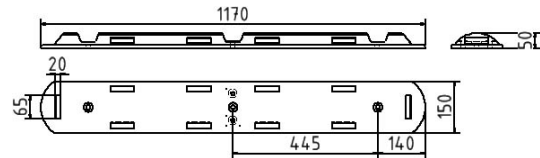

Número de artículo / Article number: 412202SO

EAN / EAN number: 4250384735395
Categoría de carga / Freight category: A

Tope de aparcamiento y de velocidad de plástico, amarillo

Park and guide barrier recycled material, yellow

Descripción

Tope de aparcamiento y de velocidad de plástico

Item description

Park and guide barrier recycled material

Parachoques y badenes de material reciclado con reflectores 1170 mm x 150 mm x 50 mm con 3 tornillos y tacos

Park and guide barrier made of recycled material with 3 bolts and plugs with reflectors 1170 mm x 150 mm x 50 mm

- amarillo

- yellow

Datos técnicos

Peso: 2,3 kg
Dimensiones: 150 mm x 1170 mm x 50 mm
material:
PP

Technical specifications

Weight: 2,3 kg
Dimensions: 150 mm x 1170 mm x 50 mm
material:
PP

Features

retroreflective lenses of PC (Polycarbonat)
lengthwise extendable
bi-directional reflective lenses on base
Heat resistance between -20° C to +60° C