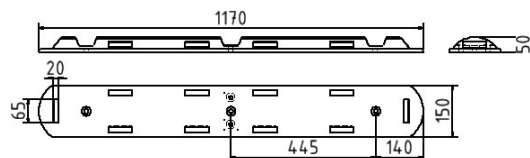

Numéro d'article / Article number: 412202SO

Borne de séparation et de guidage en matière recyclée, jaune

Description de l'article

Borne de séparation et de guidage en matière recyclée

Borne de séparation et de guidage en matière recyclée, avec réflecteurs 1170 mm x 150 mm x 50 mm, avec 3 vis et chevilles

- jaune

Données techniques

Poids: 2,3 kg

Dimensions: 150 mm x 1170 mm x 50 mm

matériau:

PP

Numéro EAN / EAN number: 4250384735395

Catégorie de fret / Freight category: A

Park and guide barrier recycled material, yellow

Item description

Park and guide barrier recycled material

Park and guide barrier made of recycled material with 3 bolts and plugs with reflectors 1170 mm x 150 mm x 50 mm

- yellow

Technical specifications

Weight: 2,3 kg

Dimensions: 150 mm x 1170 mm x 50 mm

material:

PP

Features

retroreflective lenses of PC (Polycarbonat)