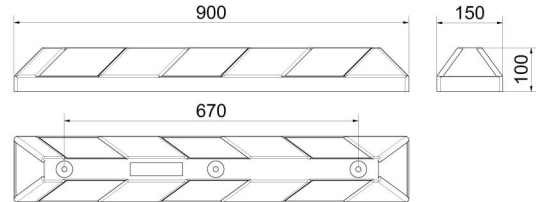

EAN / EAN number: 4250384748531

Categoría de carga / Freight category: A

Park and guide barrier, 0.90 m, black with yellow reflectors, made of recycled material, 6 yellow reflector foils embedded, 3 holes for screwing on

-Diseño: PVC

- 0,90 m, negro con reflectores amarillos, de material reciclado, 6 láminas reflectoras amarillas incrustadas, 3 agujeros para atornillar

## Datos técnicos

Peso: 7 kg

Dimensiones: 160 mm x 900 mm x 100 mm

material:

recycled-PVC

\* Todas las especificaciones son valores aproximados (en algunos casos con el redondeo estándar de la industria para una mejor comprensión) y están destinadas únicamente a la comprensión del producto, pero no como base para la construcción de accesorios, bastidores de almacenamiento, adaptaciones, productos combinados o similares. Toda la información se facilita sin garantía, por lo que no asumimos responsabilidad alguna por posibles errores y sus consecuencias.

## Technical specifications

Weight: 7 kg

Dimensions: 160 mm x 900 mm x 100 mm

material:

recycled-PVC