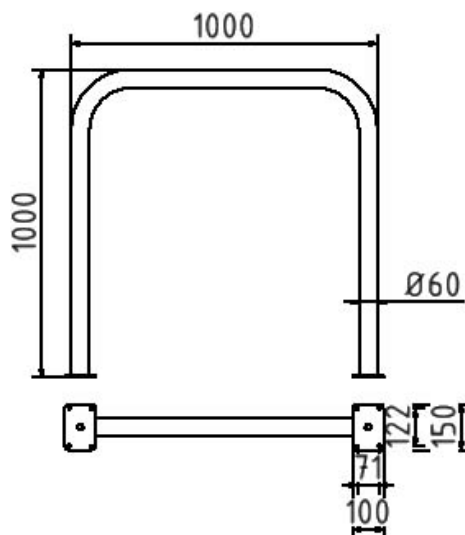

Numéro d'article / Article number: 465_52

Numéro EAN / EAN number: 4250384737986
Catégorie de fret / Freight category: B

Arceau en tube d'acier Ø 60 x 2,5 mm sans barre transversale à cheviller, largeur totale: 1000 mm, hauteur totale: 1000 mm, galvanisé à chaud

Hoop of steel tube Ø 60 x 2,5 mm without cross bar to be fixed by plugs, total width: 1000 mm, total height: 1000 mm, hot-dip galvanized

Description de l'article

Arceau en tube d'acier Ø 60 x 2,5 mm sans barre transversale à cheviller

Tube d'acier Ø 60 x 2,5 mm, sans barre transversale, à cheviller

- largeur totale: 1000 mm
- hauteur totale: 1000 mm
- galvanisé à chaud

Item description

Hoop of steel tube Ø 60 x 2,5 mm without cross bar to be fixed by plugs

Steel tube Ø 60 mm x 2.5 mm without cross bar, for plugging down

- total width: 1000 mm
- total height: 1000 mm
- hot-dip galvanized

Données techniques

Poids: 8,5 kg
Dimensions: 1000 mm x 1000 mm x 60 mm
matériau:
S235 JR