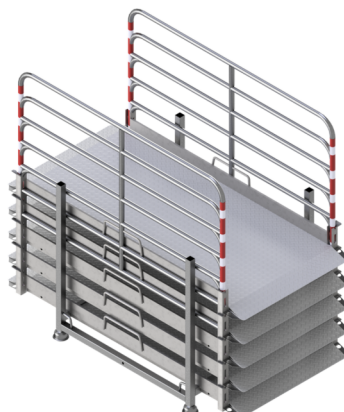

Artikelnummer / Article number: **20281-SET**

EAN / EAN number: 4250384748753

Frachtkategorie / Freight category: B

Grabenbrückenset aus Aluminium, ohne Sicherheitsgeländer,  
Breite: 1,00 m, Länge: 2,30 m

aluminium trench bridge SET, without safety railing, Width: 1.00  
m, Length: 2.30 m

## Artikeltext

Grabenbrückenset aus Aluminium

ALU-Grabenbrücken SET bestehend aus:

5x Alu-Grabenbrücken  
1x Stapelpalette verzinkt  
1x Zurrgurt, 35 mm / 2 tlg, 4 m (Art.-Nr. 50352-4)

- ohne Sicherheitsgeländer
- Breite: 1,00 m, Länge: 2,30 m

## Verwendungszweck

Der Verwendungszweck einer Aluminium Grabenbrücke liegt in der sicheren und schnellen Überbrückung von Gräben, Baugruben oder Leitungsräben für Fußgänger und leichte Transportmittel. Sie wird eingesetzt, um Arbeitsstellen passierbar zu machen und gleichzeitig die Sicherheit im Baustellenbereich zu gewährleisten. Durch das geringe Gewicht von Aluminium ist die Grabenbrücke besonders leicht zu transportieren und flexibel einsetzbar. Ob auf Baustellen, im Tiefbau, bei Wartungsarbeiten oder im öffentlichen Bereich: Die Aluminium Grabenbrücke ist eine praktische und stabile Lösung für sichere Übergänge und eine zuverlässige Verkehrsführung.