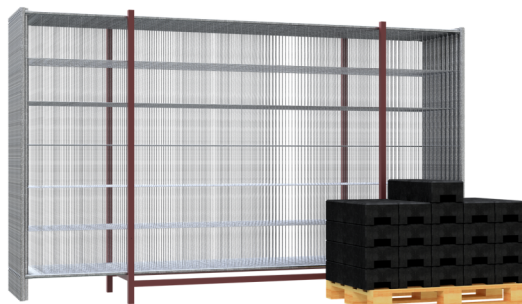

**Artikelnummer / Article number: BZ-20CROSS**

EAN / EAN number:

Frachtkategorie / Freight category: C

SET zweiteilig mit 20 Bauzäunen und Zubehör auf Transportpaletten

SET two-part with 20 construction fences and accessories on transport pallets

## Artikeltext

SET zweiteilig mit 20 Bauzäunen und Zubehör auf Transportpaletten

Mobilzaun SET bestehend aus:

- 20x Mobil-Bauzaun
- 1x Bauzauntransportpalette lackiert (Art.-Nr. 3B216)
- 20x Verbindungsschelle für Bauzaun (Art.-Nr. 3VB10)
- 21x Recyclingfuß für Bauzaun 20 kg (Art.-Nr. 3F110)

## Item description

SET two-part with 20 construction fences and accessories on transport pallets

Mobile fence SET consisting of:

- 20x mobile construction fence
- 1x construction fence transport pallet (part-no. 3B216\_E)
- 4x removable bars for site fence transport pallet (part-no. 3B216\_E1)
- 20x connecting clamp for site fence (part-no. 3VB10)
- 21x recycling foot for construction fence 20 kg (part-no. 3F110)

## Verwendungszweck

Der Verwendungszweck eines Mobilzauns liegt in der schnellen, flexiblen und temporären Absicherung sowie Abgrenzung von Bereichen im Außen- und Innenbereich. Er dient dazu, Baustellen, Veranstaltungen, Lagerflächen oder Gefahrenbereiche zuverlässig zu sichern und unbefugten Zutritt zu verhindern. Durch seine mobile Bauweise lässt sich der Mobilzaun einfach transportieren, aufstellen und bei Bedarf versetzen. Ob im Bauwesen, bei Events, in der Industrie oder im öffentlichen Raum: Der Mobilzaun ist eine vielseitige Lösung für sichere und strukturierte Abläufe.