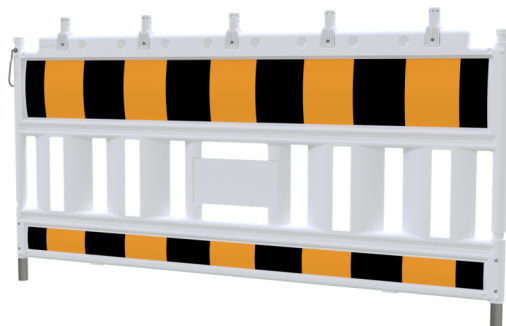

Numéro d'article / Article number: **33420KASG**

Numéro EAN / EAN number:

Catégorie de fret / Freight category: B

Schake EURO2 Barrière type NOX, film classe RA1/A, avec adaptateur, noir / jaune

Schake EURO2 panel fence type NOX, film RA1/A, with lamp adapter, black / yellow

## Description de l'article

Schake EURO2 Barrière type NOX

Barrière type NOX, en matière plastique résistant aux UV et aux chocs, testée suivant TL Technique de barrage 97, longueur 2,00 m, répond aux prescriptions des ZTV-SA, poignée de transport intégrée pour faciliter le maniement, le tube support vertical garantit une très grande stabilité, La bague d'assemblage permet de relier les barrières à grillage les unes aux autres., Personnalisez votre barrière de sécurité!, (dimensions: 184 x 364 mm), Possibilités:, Logo panneau, Sticker, surface du logo, Sticker, film, Logo en relief

## Item description

Schake EURO2 panel fence type NOX

Panel fence type NOX

·of ultraviolet-resistant, impact resistant plastic  
·tested according to TL blocking technology 97  
·length 2.00 m  
·complies with ZTV-SA requirements; Test number: 333/04K  
·integrated carrying handle for better handling  
·vertical tube running the full length from top to bottom, provides extra stability

## Technical specifications

Weight: kg  
Dimensions: 1000 mm x 2000 mm x 50 mm  
fence and adapter:  
HDPE plastic white  
film strip black-yellow

standing post:  
Material - structural steel S235 JR  
surface - hot dipped galvanized according to DIN ISO 1461