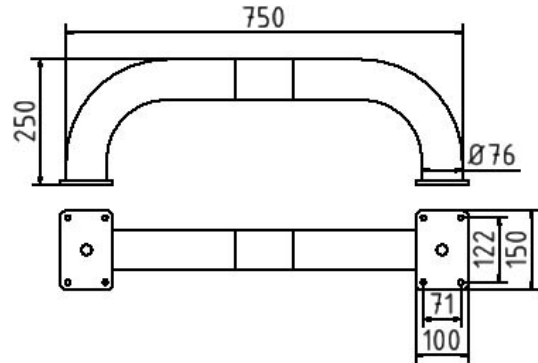

- Totale breedte: 750 mm
- Hoogte boven de vloer: 250 mm
- voor deugelbevestiging

## Technische gegevens

Gewicht: 6 kg

Afmetingen: 250 mm x 750 mm x 150 mm

material:

S235 JR

surface:

hot dipped galvanized and powder coated

\* Alle specificaties zijn waarden bij benadering (in sommige gevallen met afrondingen volgens de industriestandaard voor een beter begrip) en zijn uitsluitend bedoeld om het product te begrijpen, maar niet als basis voor de constructie van accessoires, opbergrekken, aanpassingen, combinatieproducten of soortgelijke producten. Wij aanvaarden geen aansprakelijkheid voor eventuele fouten en de daaruit voortvloeiende gevolgen.

EAN / EAN number: 4250384728113

Vrachtcategorie / Freight category: A

Anti-nudge hoop steel tube Ø 76 mm yellow / black, total width: 750 mm, height above ground: 250 mm, to be fixed by plugs

## Technical specifications

Weight: 6 kg

Dimensions: 250 mm x 750 mm x 150 mm

material:

S235 JR

surface:

hot dipped galvanized and powder coated