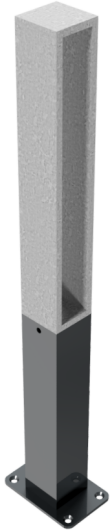

Artikelnummer / Article number: 40731PB

EAN / EAN number: 4250384743024
Vrachtcategorie / Freight category: A

Stijl meerpaal Serie 40731B 70 x 70 mm, Stationair, voor deувелbevestiging met voetplaat 100 x 150 mm

Ornamental bollard square steel tube 70 x 70 mm series 40731B, stationary, to be fixed by plugswith base plate 100 x 150 mm

Omschrijving

Stijl meerpaal Serie 40731B 70 x 70 mm

Stijlpaal van vierkante stalen buis 70 x 70 mm
Bovenste deel (open) plat staal, ca. 950 mm boven de grond,
thermisch verzinkt en DB 703 gecoat

- Stationair, voor deувелbevestiging met voetplaat 100 x 150 mm

Item description

Ornamental bollard square steel tube 70 x 70 mm series 40731B

Ornamental bollard of square steel tube 70 x 70 mm
with flat bar steel top, approx. 950 mm above ground,
hot-dip galvanized and DB 703 coated

- stationary, to be fixed by plugswith base plate 100 x 150 mm

Technische gegevens

Gewicht: 7,5 kg
Afmetingen: 70 mm x 1300 mm x 70 mm
material:
S235 JR

surface:
hot dipped galvanized and powder coated

Technical specifications