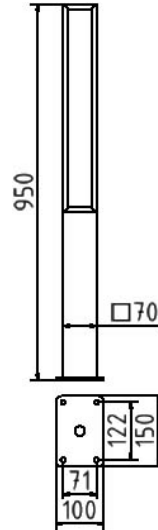

Artikelnummer / Article number: 40731PB

EAN / EAN number: 4250384743024
Vrachtcategorie / Freight category: A

Stijl meerpaal Serie 40731B 70 x 70 mm, Stationair, voor deувелbevestiging met voetplaat 100 x 150 mm

Ornamental bollard square steel tube 70 x 70 mm series 40731B, stationary, to be fixed by plugswith base plate 100 x 150 mm

Omschrijving

Stijl meerpaal Serie 40731B 70 x 70 mm

Stijlpaal van vierkante stalen buis 70 x 70 mm
Bovenste deel (open) plat staal, ca. 950 mm boven de grond,
thermisch verzinkt en DB 703 gecoat

- stationary, to be fixed by plugswith base plate 100 x 150 mm

Technische gegevens

Gewicht: 7,5 kg
Afmetingen: 70 mm x 1300 mm x 70 mm
material:
S235 JR

surface:
hot dipped galvanized and powder coated

Technical specifications

Weight: 7,5 kg
Dimensions: 70 mm x 1300 mm x 70 mm
material:
S235 JR

surface:
hot dipped galvanized and powder coated

* Alle specificaties zijn waarden bij benadering (in sommige gevallen met afrondingen volgens de industriernorm voor een beter begrip) en zijn uitsluitend bedoeld om het product te begrijpen, maar niet als basis voor de constructie van accessoires, opbergrekken, aanpassingen, combinatieproducten of soortgelijke producten. Wij aanvaarden geen aansprakelijkheid voor eventuele fouten en de daaruit voortvloeiende gevolgen.