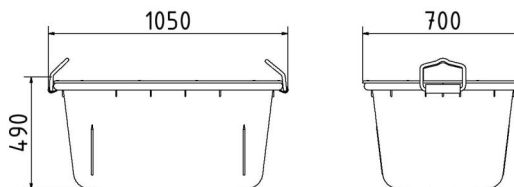

## Descripción

Bandeja de mortero de 200 litros.

Bandeja de mortero

Para transportar mortero y otros materiales en la obra.

- Varios colores
- 200 litros
- Fabricado en HDPE (polietileno de alta densidad) robusto y resistente a los impactos
- Estabilizado UV de alta densidad
- con marco de acero revestido
- grúa y apilable
- Carga nominal 500 kg
- Dimensiones: 1050 mm x 705 mm x 490 mm

## Datos técnicos

Peso: 15,7 kg

Dimensiones: 705 mm x 1050 mm x 490 mm

material:

HDPE (High Density Polyethylen)

nominal load:

500 Kg

dimensions:

1050 x 705 x 490 mm

## Technical specifications

Weight: 15,7 kg

Dimensions: 705 mm x 1050 mm x 490 mm

material:

HDPE (High Density Polyethylen)

nominal load:

500 Kg

dimensions: