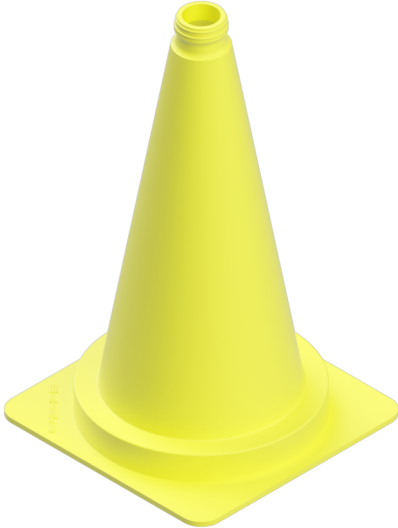

Article number / Artikelnummer: 3L500G-0

EAN number / EAN: 4250384740481
Freight category / Frachtkategorie: A

Traffic cone yellow, yellow, Height: 500 mm

Leitkegel gelb, gelb, Höhe: 500 mm

Item description

Traffic cone yellow

Traffic cone

For use in warehouses, on car parks, for quick and short-term protection.

- yellow / black
- daylighting
- made of strong PVC material
- good stability
- stackable

Customize your traffic cones!

Opportunities:

- sticker on traffic cone (luminous in daylight)
- printed film RA1/A
- printed film RA2/B

- yellow
- Height: 500 mm

Artikeltext

Leitkegel gelb

Leitkegel

Für den Einsatz im Lager, auf Parkplätzen, zum schnellen und kurzfristigen Absichern.

- gelb
- Höhe: 500 mm

Verwendungszweck

Der Verwendungszweck eines Leitkegels liegt in der schnellen und gut sichtbaren Kennzeichnung sowie Absicherung von Gefahrenstellen und Verkehrsbereichen. Er dient dazu, Verkehrsflüsse zu lenken, Arbeitsstellen abzusichern und auf temporäre Hindernisse aufmerksam zu machen. Durch seine auffällige Farbgebung und flexible Einsatzmöglichkeit lässt sich der Leitkegel schnell aufstellen und bei Bedarf versetzen. Ob im Straßenverkehr, auf Baustellen, bei Veranstaltungen oder im kommunalen Einsatz: Der Leitkegel ist eine vielseitige und effektive Lösung für Sicherheit und Orientierung.