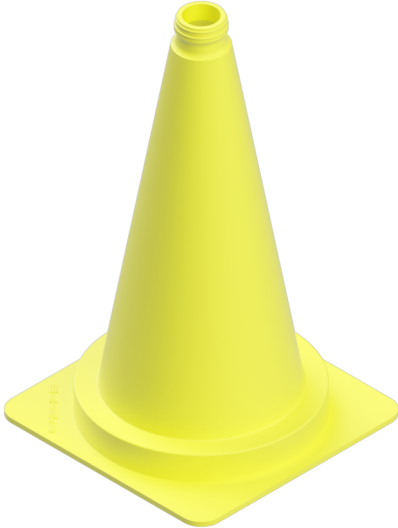

Artikelnummer / Article number: 3L500G-0

EAN / EAN number: 4250384740481
Frachtkategorie / Freight category: A

Leitkegel gelb, gelb, Höhe: 500 mm

Traffic cone yellow, yellow, Height: 500 mm

Artikeltext

Leitkegel gelb

Leitkegel

Für den Einsatz im Lager, auf Parkplätzen, zum schnellen und kurzfristigen Absichern.

- gelb / schwarz
- tagesleuchtend
- aus starkem PVC-Material
- gute Standfestigkeit
- stapelbar

Individualisieren Sie Ihre Leitkegel!

Möglichkeiten:

- Aufkleber auf Leitkegel, tagesleuchtend
- Bedruckte RA1/A Leitkegelfolie
- Bedruckte RA2/B Leitkegelfolie

- gelb
- Höhe: 500 mm

Item description

Traffic cone yellow

Traffic cone

For use in warehouses, on car parks, for quick and short-term protection.

- yellow
- Height: 500 mm

Verwendungszweck

Der Verwendungszweck eines Leitkegels liegt in der schnellen und gut sichtbaren Kennzeichnung sowie Absicherung von Gefahrenstellen und Verkehrsbereichen. Er dient dazu, Verkehrsflüsse zu lenken, Arbeitsstellen abzusichern und auf temporäre Hindernisse aufmerksam zu machen. Durch seine auffällige Farbgebung und flexible Einsatzmöglichkeit lässt sich der Leitkegel schnell aufstellen und bei Bedarf versetzen. Ob im Straßenverkehr, auf Baustellen, bei Veranstaltungen oder im kommunalen Einsatz: Der Leitkegel ist eine vielseitige und effektive Lösung für Sicherheit und Orientierung.