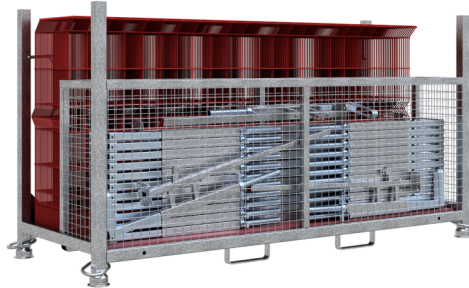

Artikelnummer / Article number: 112961-SET

EAN / EAN number: 4250384752705
Vrachtcategorie / Freight category: C

Type valbeveiliging Bescherming SET

Fall protection SET type Protection

Omschrijving

Type valbeveiliging Bescherming SET

Veiligheidsbarrière type Protection SET
bestaande uit:

- 1 x pallet voor valbeveiliging type Protection (art. nr. 112961-5)
- 25 x bevestigingsklemmen type Bescherming (art. nr. 112960)
- 25 x onbewerkt bouwrastersysteem type Bescherming (art. nr. 112961)

Item description

Fall protection SET type Protection

consisting of:

- 1 x pallet for fall protection type Protection (Part-No. 112961-5)
- 25 x fixing clamp type Protection (Part-No. 112960)
- 25 x steel grid system type Protection (Part-No. 112961)