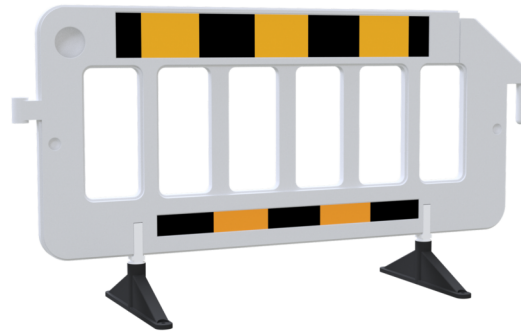

Artikelnummer / Article number: 33321KDRF

EAN / EAN number: 4250384732059
Frachtkategorie / Freight category: B

Absperrgitter aus Kunststoff, weißer Zaunkörper, Folie Typ RA1/A, gelb / schwarz

Crowd barrier made of plastic, fence element white, film RA1/A, yellow / black

Artikeltext

Absperrgitter aus Kunststoff

Absperrgitter aus Kunststoff

- Gesamtlänge 2,00 m
- weiß /rot
- sichere und schnelle Aufstellung durch integrierte, drehbare FüÙe
- einfache Verbindung durch Haken- und Ösensystem

- weißer Zaunkörper
- Folie Typ RA1/A
- gelb / schwarz

Item description

Crowd barrier made of plastic

Crowd barrier made of plastic

- total length 2.00 m
- white / red
- safe and quick installation by integrated turning feet
- simple linkup by hook and eye system

- fence element white
- film RA1/A
- yellow / black

Verwendungszweck

Der Verwendungszweck eines Absperrgitters liegt in der sicheren Abgrenzung und Lenkung von Personenströmen sowie der Absicherung von Bereichen im öffentlichen und gewerblichen Umfeld. Es dient dazu, Gefahrenstellen kenntlich zu machen, Arbeitsbereiche zu schützen und unbefugten Zutritt zu verhindern. Durch seine stabile Bauweise und flexible Einsatzmöglichkeit lässt sich das Absperrgitter schnell aufstellen und bei Bedarf versetzen. Ob bei Veranstaltungen, Baustellen, im Straßenbau oder im kommunalen Einsatz: Das Absperrgitter ist eine vielseitige und zuverlässige Lösung für sichere und strukturierte Abläufe.