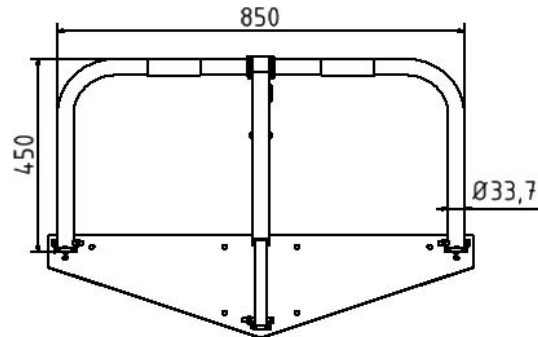

Numéro d'article / Article number: 472ZP

Numéro EAN / EAN number: 4250384712167  
Catégorie de fret / Freight category: A

Arceaux de parking rabattable avec serrure profilée à pistons

Car-park barrier hoop foldable with Euro profile lock cylinder

### Données techniques

Poids: 5,5 kg  
Dimensions: 450 mm x 850 mm x 45 mm  
matériau:  
S235 JR

### Technical specifications

Weight: 5,5 kg  
Dimensions: 450 mm x 850 mm x 45 mm  
material:  
S235 JR

surface:  
galvanisé à chaud suivant DIN ISO 1461

surface:  
hot dipped galvanized acc. to DIN ISO 1461