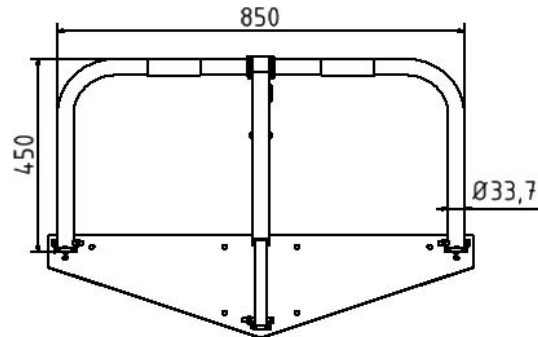

Artikelnummer / Article number: 472ZP

EAN / EAN number: 4250384712167
Vrachtcategorie / Freight category: A

Slagboom voor parkeergarage omkeerbaar met profielcilinderslot en doorlopende bodemplaat

Car-park barrier hoop foldable with Euro profile lock cylinder

Omschrijving

Slagboom voor parkeergarage omkeerbaar met profielcilinderslot en doorlopende bodemplaat

Item description

Car-park barrier hoop foldable with Euro profile lock cylinder

Car-park barrier hoop foldable with Euro profile lock cylinder

Parkeerdrempel 472ZP -opvouwbaar-
Hoogte ca. 450 mm, breedte ca. 850 mm,
thermisch verzinkt, met profielcilinderslot,
met doorlopende bodemplaat
voor deuvells

Technische gegevens

Gewicht: 5,5 kg
Afmetingen: 450 mm x 850 mm x 45 mm
material:
S235 JR

Technical specifications

Weight: 5,5 kg
Dimensions: 450 mm x 850 mm x 45 mm
material:
S235 JR

surface:
hot dipped galvanized acc. to DIN ISO 1461

surface:
hot dipped galvanized acc. to DIN ISO 1461

* Alle specificaties zijn waarden bij benadering (in sommige gevallen met afrondingen volgens de industriestandaard voor een beter begrip) en zijn uitsluitend bedoeld om het product te begrijpen, maar niet als basis voor de constructie van accessoires, opbergrekken, aanpassingen, combinatieproducten of soortgelijke producten. Wij aanvaarden geen aansprakelijkheid voor eventuele fouten en de daaruit voortvloeiende gevolgen.