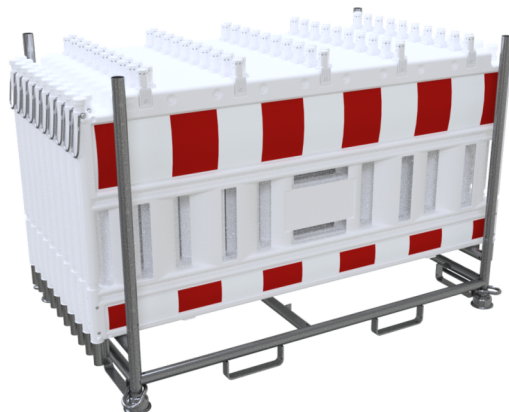

Número de artículo / Article number: 33420KA-32001-0 EAN / EAN number: 4250384752996
Categoría de carga / Freight category: B

SET con 20 rejillas de barrera en palet apilable, con adaptador de lámpara, con lámina tipo RA1/A, Barrera tipo NOX blanca

SET with 20 panel fence on stacking pallet, with lamp adapter, with foil RA1/A, type de barrier NOX white

Descripción

SET con 20 rejillas de barrera en palet apilable

Rejilla de barrera SET tipo 32001 compuesta por

1x paleta apilable con 4 barras desmontables (nº art. 32001-0)
20x rejillas de barrera

- con adaptador de lámpara
- con lámina tipo RA1/A
- Barrera tipo NOX blanca

Item description

SET with 20 panel fence on stacking pallet

Barrier fence SET type 32001 consisting of:

1x stacking pallet with 4 removable bars (art. no. 32001-0)
20x Panel fence

- with lamp adapter
- with foil RA1/A
- type de barrier NOX white

Datos técnicos

Peso: 387 kg
Dimensiones: 1197 mm x 2130 mm x 975 mm
material storage and transport pallet:
S235 JR