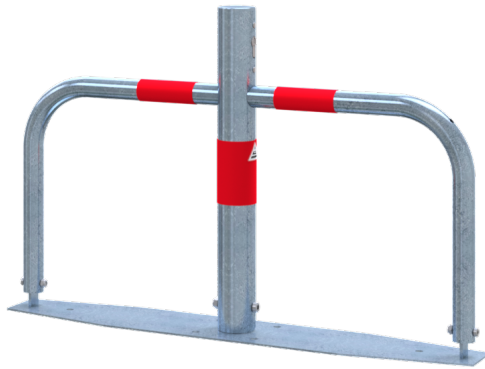

Numéro d'article / Article number: 40660

Numéro EAN / EAN number: 4250384705480
Catégorie de fret / Freight category: A

Borne pour parking rabattable, avec serrure profilée à pistons galvanisé à chaud / bandes réfl. rouges

Car-park barrier foldable, with Euro profile lock cylinder hot-dip galv. / red refl. stripes

Description de l'article

Borne pour parking rabattable, avec serrure profilée à pistons galvanisé à chaud / bandes réfl. rouges

Item description

Car-park barrier foldable, with Euro profile lock cylinder hot-dip galv. / red refl. stripes

Borne pour parking rabattable, avec serrure profilée à pistons galvanisé à chaud / bandes réfl. rouges

Car-park barrier foldable, with Euro profile lock cylinder hot-dip galv. / red refl. stripes

Données techniques

Poids: 9 kg
Dimensions: 500 mm x 800 mm x 60 mm
matériau:
S235 JR

Technical specifications

Weight: 9 kg
Dimensions: 500 mm x 800 mm x 60 mm
material:
S235 JR