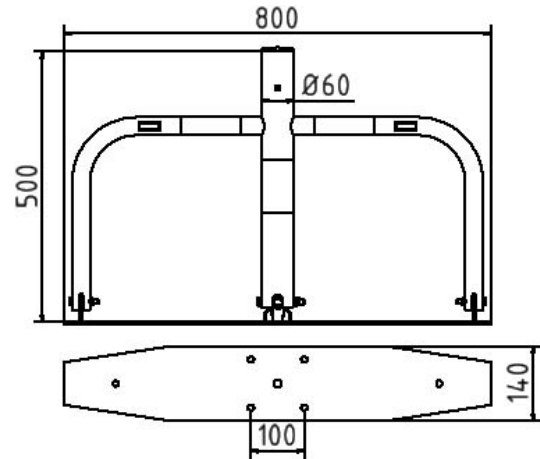

Numéro d'article / Article number: 40660

Numéro EAN / EAN number: 4250384705480
Catégorie de fret / Freight category: A

Borne pour parking rabattable, avec serrure profilée à pistons galvanisé à chaud / bandes réfl. rouges

Car-park barrier foldable, with Euro profile lock cylinder hot-dip galv. / red refl. stripes

Description de l'article

Borne pour parking rabattable, avec serrure profilée à pistons galvanisé à chaud / bandes réfl. rouges

Item description

Car-park barrier foldable, with Euro profile lock cylinder hot-dip galv. / red refl. stripes

Borne pour parking rabattable, avec serrure profilée à pistons galvanisé à chaud / bandes réfl. rouges

Car-park barrier foldable, with Euro profile lock cylinder hot-dip galv. / red refl. stripes

Données techniques

Poids: 9 kg
Dimensions: 500 mm x 800 mm x 60 mm
matériau:
S235 JR

Technical specifications

Weight: 9 kg
Dimensions: 500 mm x 800 mm x 60 mm
material:
S235 JR