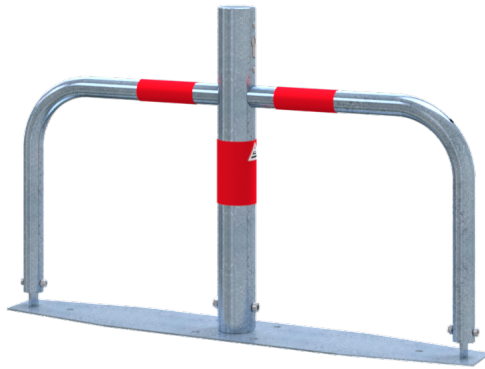

Artikelnummer / Article number: 40660

EAN / EAN number: 4250384705480  
Vrachtcategorie / Freight category: A

Slagboom voor parkeergarage omkeerbaar met profielcilinderslot

Car-park barrier foldable, with Euro profile lock cylinder hot-dip galv. / red refl. stripes

### Omschrijving

Slagboom voor parkeergarage omkeerbaar met profielcilinderslot

### Item description

Car-park barrier foldable, with Euro profile lock cylinder hot-dip galv. / red refl. stripes

Slagboom voor parkeergarage type 40660 -omkeerbaar-  
Ø 60mm, 500mm boven de grond, thermisch verzinkt met beugels van ronde buis, totale breedte 800mm, met profielcilinderslot, voor deuvels incl. bevestigingsmateriaal

### Technische gegevens

Gewicht: 9 kg  
Afmetingen: 500 mm x 800 mm x 60 mm  
material:  
S235 JR