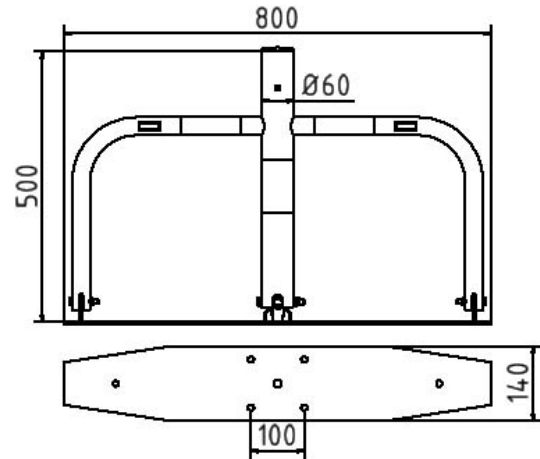

Artikelnummer / Article number: 40660

EAN / EAN number: 4250384705480  
Vrachtcategorie / Freight category: A

Slagboom voor parkeergarage omkeerbaar met profielcilinderslot

Car-park barrier foldable, with Euro profile lock cylinder hot-dip galv. / red refl. stripes

### Omschrijving

Slagboom voor parkeergarage omkeerbaar met profielcilinderslot

### Technische gegevens

Gewicht: 9 kg  
Afmetingen: 500 mm x 800 mm x 60 mm  
material:  
S235 JR

### Technical specifications

Weight: 9 kg  
Dimensions: 500 mm x 800 mm x 60 mm  
material:  
S235 JR

surface:  
hot dipped galvanized acc. to DIN ISO 1461

surface:  
hot dipped galvanized acc. to DIN ISO 1461