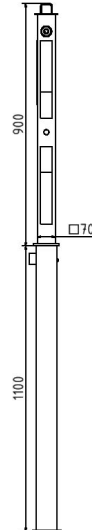

Número de artículo / Article number: 470DL

EAN / EAN number: 4250384711559

Categoría de carga / Freight category: A

Poste barrera 70 x 70 mm totalmente retráctil, con cierre triangular según DIN 3223

Barrier posts Steel tube 70 x 70 mm fully retractable, with triangular lockacc. With DIN 3223

### Descripción

Poste barrera 70 x 70 mm totalmente retráctil

Poste barrera  
Tubo cuadrado 70 x 70 mm  
con tapa de acero soldada  
900 mm por encima del suelo  
galvanizado en caliente con bandas blancas/rojas reflectantes

### Item description

Barrier posts Steel tube 70 x 70 mm fully retractable

Barrier post  
square tube 70 x 70 mm  
with welded steel cap  
900 mm above ground  
hot-dip galvanized and coated yellow  
with three black stripes

### Datos técnicos

Peso: 16,5 kg  
Dimensiones: 80 mm x 1100 mm x 80 mm  
material:  
S235 JR

surface:  
hot dipped galvanized acc. to DIN ISO 1461