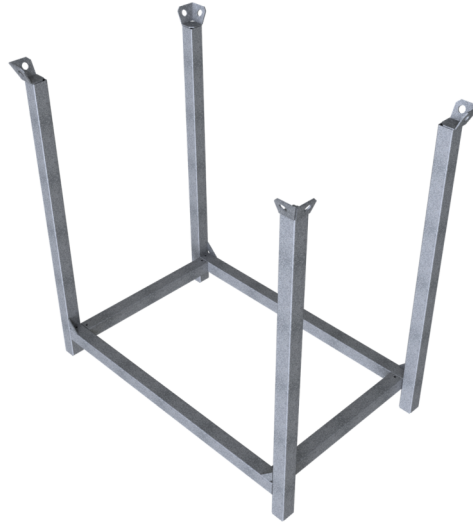

Número de artículo / Article number: 50114-116

EAN / EAN number: 4250384755461

Categoría de carga / Freight category: S

Paleta apilable para palets planos DB, para 8 paletas planas DB, altura de llenado 1,16 m

Stacking pallet for DB flat pallets, Height: 1.16 m

Descripción

Paleta apilable para palets planos DB

Palés apilables para almacenamiento y transporte de palés planos DB

- Dimensiones para paletas planas DB 1,20 m x 0,80 m
- Esquinas apilables para ahorrar espacio y apilar en altura
- Puede manipularse con carretilla elevadora o grúa
- Sólida construcción de acero de tubo cuadrado de 60 x 60 mm
- Galvanizado

- para 8 paletas planas DB, altura de llenado 1,16 m

Datos técnicos

Peso: 53,45 kg

Dimensiones: 1160 mm x 1230 mm x 700 mm

material:

S235 JR

surface:

hot dipped galvanized

- Height: 1.16 m

Technical specifications

Weight: 53,45 kg

Dimensions: 1160 mm x 1230 mm x 700 mm

material:

S235 JR

surface:

hot dipped galvanized