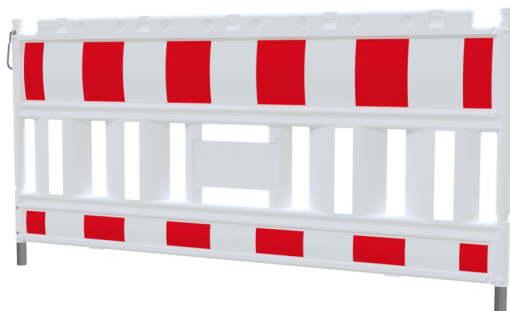

Schake EURO2 panel fence type NOX, film RA2/B, without lamp adapter, red / white

Descripción

Schake EURO2 Rejilla de barrera Tipo NOX

Rejilla de barrera tipo NOX

- de plástico resistente a los rayos UV y a los golpes
- Ensayada según TL Absperntechnik 97
- Longitud 2,00 m
- Cumple la normativa de ZTV-SA
- Mango integrado para un mejor manejo
- Tubo vertical continuo de arriba abajo para una estabilidad muy alta

El soporte de conexión lateral permite unir las rejillas de la barrera.

¡Personalice su valla barrera!
(Dimensiones del espacio publicitario central: 184 x 364 mm)

Opciones:

- Logotipo
- Pegatinas en la zona del logotipo
- Pegatina en la lámina de barrera
- Logotipo en relieve en la superficie del logotipo

- Tipo de película RA2/B
- sin adaptador de lámpara
- rojo / blanco

Datos técnicos

Peso: 14,5 kg
Dimensiones: 1000 mm x 2000 mm x 50 mm
material:
plastic

Item description

Schake EURO2 panel fence type NOX

Panel fence type NOX

- of ultraviolet-resistant, impact resistant plastic
- tested according to TL blocking technology 97
- length 2.00 m
- complies with ZTV-SA requirements; Test number: 333/04K
- integrated carrying handle for better handling
- vertical tube running the full length from top to bottom, provides extra stability