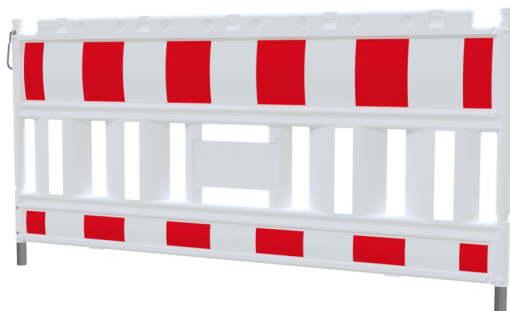

Numéro d'article / Article number: **33420K2**

Numéro EAN / EAN number: 4250384730017
Catégorie de fret / Freight category: B

Schake EURO2 Barrière type NOX, film classe RA2/B, sans adaptateur, rouge / blanc

Schake EURO2 panel fence type NOX, film RA2/B, without lamp adapter, red / white

Description de l'article

Schake EURO2 Barrière type NOX

Barrière type NOX, en matière plastique résistant aux UV et aux chocs, testée suivant TL Technique de barrage 97, longueur 2,00 m, répond aux prescriptions des ZTV-SA, poignée de transport intégrée pour faciliter le maniement, le tube support vertical garantit une très grande stabilité, La bague d'assemblage permet de relier les barrières à grillage les unes aux autres., Personnalisez votre barrière de sécurité!, (dimensions: 184 x 364 mm), Possibilités:, Logo panneau, Sticker, surface du logo, Sticker, film, Logo en relief

- film classe RA2/B
- sans adaptateur
- rouge / blanc

Item description

Schake EURO2 panel fence type NOX

Panel fence type NOX

- of ultraviolet-resistant, impact resistant plastic
- tested according to TL blocking technology 97
- length 2.00 m
- complies with ZTV-SA requirements; Test number: 333/04K
- integrated carrying handle for better handling
- vertical tube running the full length from top to bottom, provides extra stability

Several panel fences can be put together with the connector on each fence.

Customize your panel fence!
(size of the middle advertising area 184 x 364 mm)

Opportunities:

- logo sign
- sticker advertising area
- sticker on film
- imprinted logo