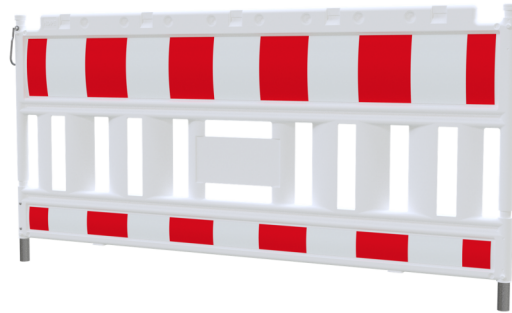

**Artikelnummer / Article number: 33420K2**

EAN / EAN number: 4250384730017  
Vrachtcategorie / Freight category: B

Schake EURO2 Rooster Type NOX, Folietype RA2/B, zonder lampadapter, rood / wit

Schake EURO2 panel fence type NOX, film RA2/B, without lamp adapter, red / white

## Omschrijving

Schake EURO2 Rooster Type NOX

Barrierooster type NOX

- gemaakt van UV-bestendige, slagvaste kunststof
- getest volgens TL Absperrtechnik 97
- lengte 2,00 m
- voldoet aan de voorschriften van ZTV-SA
- Geïntegreerde handgreep voor betere hantering
- doorlopende standpijp van boven naar beneden voor zeer hoge stabiliteit

Met de verbindingsbeugel aan de zijkant kunnen de barrièreloosters aan elkaar worden gekoppeld.

Personaliseer uw barrièrehek!  
(Afmetingen van het middelste reclamevak: 184 x 364 mm)

Opties:

- logobord
- stickers op het logogedeelte
- sticker op de barrièrefolie
- Embossed logo op het logovlak

## Item description

Schake EURO2 panel fence type NOX

Panel fence type NOX

- of ultraviolet-resistent, impact resistant plastic
- tested according to TL blocking technology 97
- length 2.00 m
- complies with ZTV-SA requirements; Test number: 333/04K
- integrated carrying handle for better handling
- vertical tube running the full length from top to bottom, provides extra stability