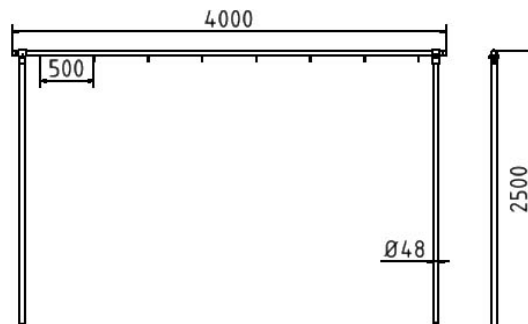

Artikelnummer / Article number: 419_4440

EAN / EAN number: 4250384736149

Vrachtcategorie / Freight category: D

Droogrek, Dwarsbuis 4000 mm 8 haken aan één kant, Stalen buis Ø 48 mm

Laundry drying stand, Cross tube 4000 mm 8 hooks, one-sided, steel tube Ø 48 mm

Omschrijving

Droogrek

Wasdroogsteiger
bestaande uit: 2 staande palen met grondanker, totale hoogte 2500 mm,
Dwarsbuis met gelaste, gebogen haken,
thermisch verzinkt, tussenafstand ca. 500 mm
2 T-koppelingen, 2-delig met M10 schroef,
2 kunststof kappen

- Dwarsbuis 4000 mm 8 haken aan één kant
- Stalen buis Ø 48 mm

Technische gegevens

Gewicht: 29 kg
Afmetingen: 100 mm x 4000 mm x 48 mm
materiaal:
S235 JR

surface:
hot dipped galvanized acc. to DIN ISO 1461

- Cross tube 4000 mm 8 hooks, one-sided
- steel tube Ø 48 mm

Technical specifications

Weight: 29 kg
Dimensions: 100 mm x 4000 mm x 48 mm
material:
S235 JR

surface:
hot dipped galvanized acc. to DIN ISO 1461