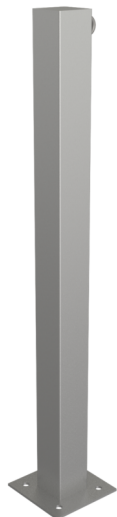

Número de artículo / Article number: 4070P+1

EAN / EAN number: 4250384769697

Categoría de carga / Freight category: A

Poste de acero inoxidable 70 x 70 mm, Estacionario, para fijación con tacos con placa base 150 x 150 mm, Sin cierre, con 1 ojal

Stainless steel post 70 x 70 mm, stationary, to be fixed by plugswith base plate 150 x 150 mm, without lock, with 1 eyelet

Descripción

Poste de acero inoxidable 70 x 70 mm

Poste de acero inoxidable 70 x 70 mm

-sobre el suelo aprox. 900 mm

-granallado de vidrio

- Estacionario, para fijación con tacos con placa base 150 x 150 mm
- Sin cierre
- con 1 ojal

Item description

Stainless steel post 70 x 70 mm

Stainless steel post

Above ground approx. 900 mm

70 x 70 mm

Glass-bead blasted

- stationary, to be fixed by plugswith base plate 150 x 150 mm
- without lock
- with 1 eyelet

* Todas las especificaciones son valores aproximados (en algunos casos con el redondeo estándar de la industria para una mejor comprensión) y están destinadas únicamente a la comprensión del producto, pero no como base para la construcción de accesorios, bastidores de almacenamiento, adaptaciones, productos combinados o similares. Toda la información se facilita sin garantía, por lo que no asumimos responsabilidad alguna por posibles errores y sus consecuencias.