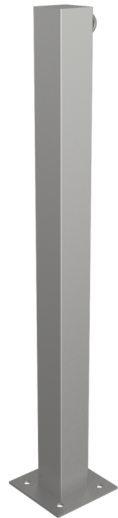

Numéro d'article / Article number: **4070P+1**

Numéro EAN / EAN number: 4250384769697
Catégorie de fret / Freight category: A

Poteau d'acier inox 70 x 70 mm, stationnaire, à cheville avec platine 150 x 150 mm, sans serrure, avec 1 anneau

Stainless steel post 70 x 70 mm, stationary, to be fixed by plug with base plate 150 x 150 mm, without lock, with 1 eyelet

Description de l'article

Poteau d'acier inox 70 x 70 mm

Poteau d'acier inox, hors sol env. 900 mm

- stationnaire, à cheville avec platine 150 x 150 mm
- sans serrure
- avec 1 anneau

Item description

Stainless steel post 70 x 70 mm

Stainless steel post
Above ground approx. 900 mm
70 x 70 mm
Glass-bead blasted

- stationary, to be fixed by plug with base plate 150 x 150 mm
- without lock
- with 1 eyelet

* Toutes les données sont des valeurs indicatives (en partie avec les arrondis habituels dans la branche pour une meilleure compréhension) et servent uniquement à la compréhension du produit, mais pas comme base pour la construction d'accessoires, de supports de stockage, d'adaptations, de produits combinés ou autres. Toutes les indications sont fournies sans garantie, nous déclinons toute responsabilité pour d'éventuelles erreurs et les conséquences qui en résultent.