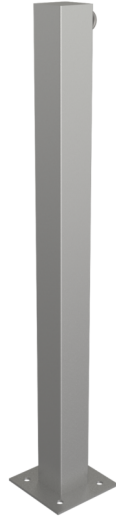

Artikelnummer / Article number: 4070P+1

EAN / EAN number: 4250384769697  
Vrachtcategorie / Freight category: A

Roestvrijstalen paal 70 x 70 mm, Stationair, voor deugelbevestiging met voetplaat 150 x 150 mm, Zonder sluiting, met 1 oogje

Stainless steel post 70 x 70 mm, stationary, to be fixed by plugswith base plate 150 x 150 mm, without lock, with 1 eyelet

### Omschrijving

Roestvrijstalen paal 70 x 70 mm

Roestvrijstalen paal 70 x 70 mm

-boven de grond ca. 900 mm  
-glas gestraald

- Stationair, voor deugelbevestiging met voetplaat 150 x 150 mm
- Zonder sluiting
- met 1 oogje

### Item description

Stainless steel post 70 x 70 mm

Stainless steel post  
Above ground approx. 900 mm  
70 x 70 mm  
Glass-bead blasted

- stationary, to be fixed by plugswith base plate 150 x 150 mm
- without lock
- with 1 eyelet