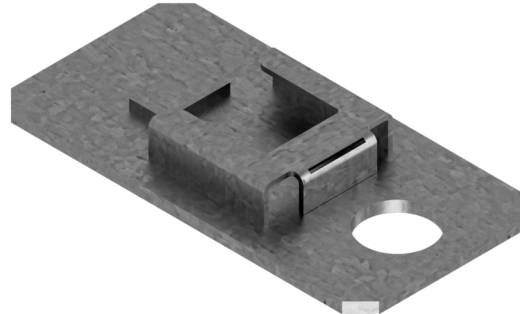

### Item description

Shoe for sign holder

Shoe for sign holder  
reduces the point loading on sensitive ground, hot asphalt,  
muddy or earth  
roads, shoes can be mounted below the welded feet on holders  
353041-1  
and 35301-1 without tools, shoe holds by shape of feet and is  
easy to remove  
by lifting the holder.  
galvanized

### Artikeltext

Schuh für Schilderstände

Schuh für Schilderstände  
reduziert Punktbelastung auf  
empfindlichen Belägen, werkzeuglos  
unter die Füße der Schilderstände  
schieben, Schuh wird durch eine  
Ausprägung am Fuß gehalten und kann  
nur durch Anheben entfernt werden

### Technical specifications

Weight: 1,1 kg  
Dimensions: 100 mm x 200 mm x 25 mm  
material:  
S235 JR

surface:  
galvanized

### Technische Daten

Gewicht: 1,1 kg  
Abmessungen: 100 mm x 200 mm x 25 mm  
Material:  
S235 JR

Oberfläche:  
verzinkt

\* All data are approximate values (partly with industry-standard rounding for better understanding) and serve only for product understanding, but not as a basis for the design of accessories, storage solutions, adaptations, combination products or the like. All information is without guarantee, for possible errors and resulting consequences we assume no responsibility.