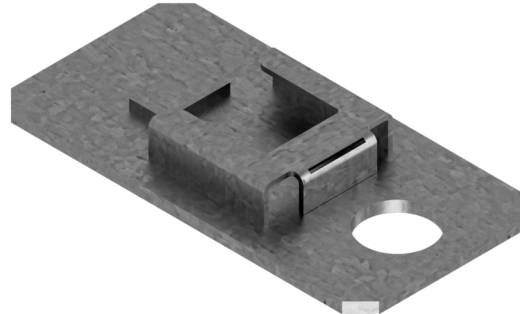

Número de artículo / Article number: 35301-F

EAN / EAN number: 4250384748333  
Categoría de carga / Freight category: A

Zapato para pie de cartel

Shoe for sign holder

### Descripción

Zapato para pie de cartel

Zapata para soportes de rótulos reduce la carga puntual sobre superficies sensibles, sin herramientas bajo los pies de los soportes de rótulos sin herramientas, el zapato se sujeta al pie y sólo puede retirarse sólo puede retirarse levantando

### Item description

Shoe for sign holder

Shoe for sign holder reduces the point loading on sensitive ground, hot asphalt, muddy or earth roads, shoes can be mounted below the welded feet on holders 353041-1 and 35301-1 without tools, shoe holds by shape of feet and is easy to remove by lifting the holder. galvanized

### Datos técnicos

Peso: 1,1 kg  
Dimensiones: 100 mm x 200 mm x 25 mm  
material:  
S235 JR

surface:  
galvanized