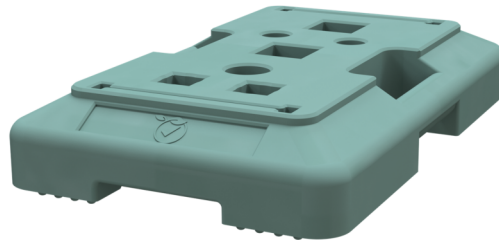

Article number / Artikelnummer: 31996-1-ECO

EAN number / EAN: 4250384777395
Freight category / Frachtkategorie: S

Multifoot plate, Weight: 20 kg, recycled plastic made of rigid PVC, green, with additional 60 x 60 mm insert pocket

Multifußplatte, Gewicht: 20 kg, aus Kunststoffrecycling, grün, mit zusätzlich 60 x 60 mm Einstecktasche

Item description

Multifoot plate

Multifoot plate

For versatile applications for setting up barrier fences, construction fences, shaft tubes, city and flat beacons, made of recycled plastic.

-with carrying handles on the sides for practical handling,
-dimensions: width: 400 mm, length: 600 mm, height: 100 mm

9 pockets:

- 1 x 60 x 60 mm
- 2 x 40 x 40 mm
- 2 x Ø 35 mm
- 1 x Ø 50 mm
- 1 x slot 8 x 230 mm
- 1 x slot 6 x 230 mm

Artikeltext

Multifußplatte

Multifußplatte

Für vielseitige Anwendungen zum Aufstellen von Absperrschrankengittern, Bauzäunen, Schaftröhren, Stadt- und Flachbaken, aus Kunststoffrecycling hergestellt.

-mit seitlichen Tragegriffen für eine praktikable Handhabung
-Abmaße: Breite: 400 mm, Länge: 600 mm, Höhe: 100 mm