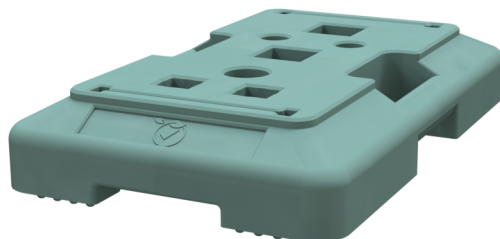

Número de artículo / Article number: 31996-1-ECO

EAN / EAN number: 4250384777395

Categoría de carga / Freight category: S

Placa múltiple, Peso: 20 kg, de plástico reciclado, ecológico, con bolsillo adicional de 60 x 60 mm

Multifoot plate, Weight: 20 kg, recycled plastic made of rigid PVC, green, with additional 60 x 60 mm insert pocket

Descripción

Placa múltiple

Placa múltiple

Para aplicaciones versátiles en la colocación de vallas de barrera, vallas de construcción, tubos de pozo, balizas urbanas y planas, fabricada con plástico reciclado.

-Con asas de transporte laterales para un manejo práctico
-Dimensiones: anchura: 400 mm, longitud: 600 mm, altura: 100 mm

9 bolsillos de inserción:

- 1 x 60 x 60 mm
- 2 x 40 x 40 mm
- 2 x Ø 35 mm
- 1 x Ø 50 mm
- 1 x ranura 8 x 230 mm
- 1 x ranura 6 x 230 mm

Item description

Multifoot plate

Multifoot plate

For versatile applications for setting up barrier fences, construction fences, shaft tubes, city and flat beacons, made of recycled plastic.

-with carrying handles on the sides for practical handling,
-dimensions: width: 400 mm, length: 600 mm, height: 100 mm