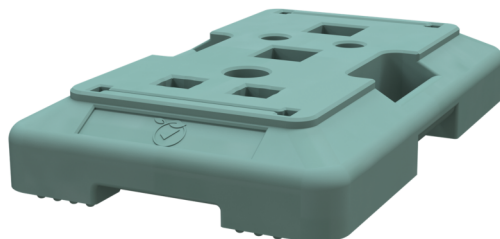

Numéro d'article / Article number: 31996-1-ECO

Numéro EAN / EAN number: 4250384777395  
Catégorie de fret / Freight category: S

Plateau multi-pieds, Poids: 20 kg, plastique recyclé de PVC dur, vert, avec en plus une pochette de 60 x 60 mm

Multifoot plate, Weight: 20 kg, recycled plastic made of rigid PVC, green, with additional 60 x 60 mm insert pocket

## Description de l'article

Plateau multi-pieds

Plaque multi-pieds, Pour de multiples applications pour la mise en place de grilles de barrières, clôtures de chantier, tubes de fût, balises urbaines et balises plates, fabriqué à partir de plastique recyclé., , avec poignées latérales pour une manipulation pratique, , dimensions: largeur: 400 mm, longueur: 600 mm, hauteur: 100 mm, 9 pochettes d'insertion:, 1 x 60 x 60 mm, 2 x 40 x 40 mm, 2 x Ø 35 mm, 1 x Ø 50 mm, 1 x fente 8 x 230 mm, 1 x fente 6 x 230 mm, Nos plaques de pied peuvent être personnalisées à des fins publicitaires avec un logo en relief. , Cette possibilité sert de surface publicitaire peu coûteuse qui laisse une impression durable.

## Item description

Multifoot plate

Multifoot plate

For versatile applications for setting up barrier fences, construction fences, shaft tubes, city and flat beacons, made of recycled plastic.

·with carrying handles on the sides for practical handling,  
·dimensions: width: 400 mm, length: 600 mm, height: 100 mm