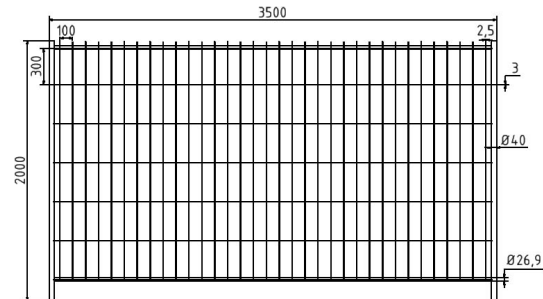

Descripción

Valla móvil "Ligera"

Valla móvil "ligera"

- Dimensiones: 3,5m x 2,0m
- sendzimir galvanizado
- con marco tubular integral,
- tubos verticales Ø 42,4 mm / tubos horizontales Ø 26,9 mm
- Ancho de malla: vertical: 100 mm / horizontal: 300 mm
- Espesor de los alambres vertical: 2,5 mm / horizontal: 3,0 mm
- Hilos vertical: 33 uds / horizontal: 5 uds
- Particularmente fácil de manejar gracias a la ligereza de la malla

Individualice su valla móvil con un cartel de obra personalizado.
Dimensiones: 100 x 600 x 0,5 mm (chapa de aluminio de color)

- Sin ganchos ni ojales

Datos técnicos

Peso: 13 kg

Dimensiones: 2000 mm x 3500 mm x 42 mm

material:

S235 JR

surface:

sendzimir galvanized acc. to DIN EN 10346

Item description

Mobile fence "Light"

Mobile fence "Light"

- Dimensions: 3.5m x 2.0m
- senzimir galvanised
- with all-round tubular frame,
- upright tubes Ø 42,4mm / horizontal tubes Ø 26,9 mm
- mesh width: vertical: 100 mm / horizontal: 300 mm
- wire thickness vertical: 2.5 mm / horizontal: 3.0 mm
- wires vertical: 33 pcs. / horizontal: 5 pcs.
- particularly easy handling due to the light grid

Individualize your mobile fence with a custom construction fence sign!

Dimensions: 100 x 600 x 0.5 mm (color aluminum sheet)

- without hook and eye

Technical specifications

Weight: 13 kg

Dimensions: 2000 mm x 3500 mm x 42 mm