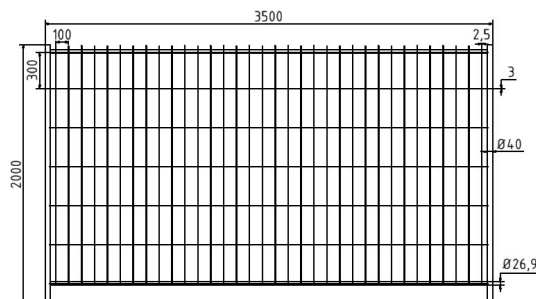

Numéro d'article / Article number: **3B2035L**

Clôture mobile "Light", sans crochets et oeillets

Description de l'article

Clôture mobile "Light"

Clôture mobile "Light", Dimensions : 3,5m x 2,0m, galvanisée à l'enzimur, avec cadre tubulaire périphérique, tubes verticaux Ø 42,4mm / tubes horizontaux Ø 26,9 mm, maillage: vertical: 100 mm / horizontal: 300 mm, épaisseur des fils verticaux: 2,5 mm / horizontaux: 3,0 mm, fils verticaux: 33 pièces / horizontaux: 5 pièces., manipulation particulièrement facile grâce à la légèreté de la grille, Personnalisez votre clôture mobile avec un panneau de chantier individuel !, Dimensions : 100 x 600 x 0,5 mm (tôle d'aluminium de couleur)

- sans crochets et oeillets

Données techniques

Poids: 13 kg

Dimensions: 2000 mm x 3500 mm x 42 mm

matériau:

S235 JR

surface:

galvanisé Sendzimir DIN EN 10346

Numéro EAN / EAN number: 4250384703806

Catégorie de fret / Freight category: C

Mobile fence "Light", without hook and eye

Item description

Mobile fence "Light"

Mobile fence "Light"

- Dimensions: 3.5m x 2.0m
- senzimir galvanised
- with all-round tubular frame,
- upright tubes Ø 42,4mm / horizontal tubes Ø 26,9 mm
- mesh width: vertical: 100 mm / horizontal: 300 mm
- wire thickness vertical: 2.5 mm / horizontal: 3.0 mm
- wires vertical: 33 pcs. / horizontal: 5 pcs.
- particularly easy handling due to the light grid

Individualize your mobile fence with a custom construction fence sign!

Dimensions: 100 x 600 x 0.5 mm (color aluminum sheet)

- without hook and eye

Technical specifications

Weight: 13 kg

Dimensions: 2000 mm x 3500 mm x 42 mm