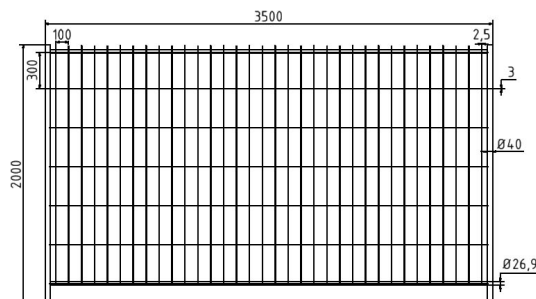

Artikelnummer / Article number: **3B2035L**

EAN / EAN number: 4250384703806

Vrachtcategorie / Freight category: C

Mobiel hek "Licht", Zonder haken en oogjes

Mobile fence "Light", without hook and eye

Omschrijving

Mobiel hek "Licht"

Licht" mobiel hek

- -Afmetingen: 3,5m x 2,0m
- -verzinkt
- -met rondom buisframe,
- -rechtse buizen Ø 42,4 mm / horizontale buizen Ø 26,9 mm
- -Maaswijdte verticaal: 100 mm / horizontaal: 300 mm
- -Draaddikte verticaal: 2,5 mm / horizontaal: 3,0 mm
- -Draden verticaal: 33 st. / horizontaal: 5 st.
- -Bijzonder gemakkelijk te hanteren dankzij het lichtgewicht gaas

Individualiseer uw mobiele afrastering met een afrasteringsbord op maat!

Afmetingen: 100 x 600 x 0,5 mm (gekleurde aluminiumplaat)

- Zonder haken en oogjes

Technische gegevens

Gewicht: 13 kg

Afmetingen: 2000 mm x 3500 mm x 42 mm

material:

S235 JR

surface:

sendzimir galvanized acc. to DIN EN 10346

Item description

Mobile fence "Light"

Mobile fence "Light"

- ·Dimensions: 3.5m x 2.0m
- ·senzimir galvanized
- ·with all-round tubular frame,
- ·upright tubes Ø 42,4mm / horizontal tubes Ø 26,9 mm
- ·mesh width: vertical: 100 mm / horizontal: 300 mm
- ·wire thickness vertical: 2.5 mm / horizontal: 3.0 mm
- ·wires vertical: 33 pcs. / horizontal: 5 pcs.
- ·particularly easy handling due to the light grid

Individualize your mobile fence with a custom construction fence sign!

Dimensions: 100 x 600 x 0.5 mm (color aluminum sheet)

- without hook and eye

Technical specifications

Weight: 13 kg

Dimensions: 2000 mm x 3500 mm x 42 mm

material:

S235 JR

surface:

sendzimir galvanized acc. to DIN EN 10346