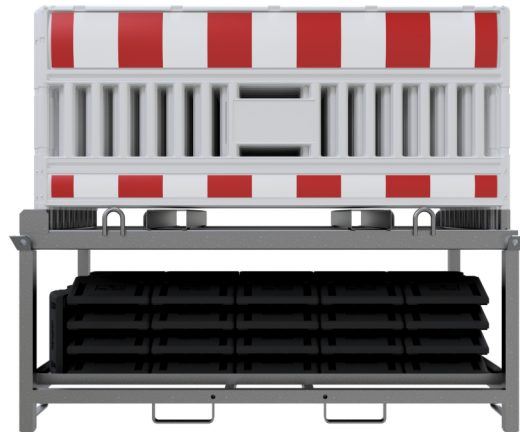

Número de artículo / Article number: **33620K-SET2**

EAN / EAN number: 4250384760595
Categoría de carga / Freight category: B

SET con 20 rejillas de barrera y 21 placas base sobre traviesa de almacenamiento y transporte, sin adaptador de lámpara, con lámina roja/blanca, tipo RA1/A, Tipo de barrera ULTRA blanco

SET with 20 panel fence and 21 base plates on storage and transport traverse, without lamp adapter, with red/white foil, type RA1/A, type of barrier ULTRA white

Descripción

SET con 20 rejillas de barrera y 21 placas base sobre traviesa de almacenamiento y transporte

Rejilla de barrera SET2 compuesta por:

1 x travesaño de almacenamiento y transporte para rejillas de barrera (ref. 32000)
20 x rejilla de barrera
21 x placa base TL según K1, 30 kg (ref. 31991)
1 x travesaño de almacenamiento y transporte para placas de pie (art. nº. 3B214)

- sin adaptador de lámpara
- con lámina roja/blanca, tipo RA1/A
- Tipo de barrera ULTRA blanco

Item description

SET with 20 panel fence and 21 base plates on storage and transport traverse

Panel fence SET2 consisting of: