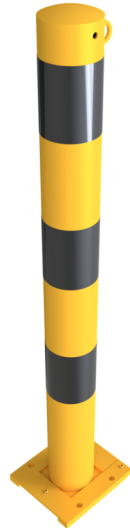

Artikelnummer / Article number: **489APBG+1**

EAN / EAN number: 4250384745578  
Vrachtcategorie / Freight category: A

Afneembare paal afneembaar, verwijderbaar geel / zwart, Ø 89 mm, met 1 oogje

Barrier posts detachable, removable yellow / black, Ø 89 mm, with 1 eyelet

### Omschrijving

Afneembare paal afneembaar, verwijderbaar geel / zwart

Afzetpaal  
met aangelaste stalen kap  
ca. 1000 mm boven de grond  
Thermisch verzinkt en geel gecoat  
met drie zwarte strepen  
uitneembaar, verwijderbaar, voor de uvelbevestiging  
met bodemplaat 150 x 180 mm  
Vergrendeling met één inbusbout

- Ø 89 mm
- met 1 oogje

### Item description

Barrier posts detachable, removable yellow / black

Barrier posts  
with welded steel cap  
approx. 1000 mm above ground  
hot-dip galvanized and coated yellow  
with three black stripes  
detachable, removable, fixed by plugs  
with base plate 150 x 180 mm  
locked by hexagon socket screw