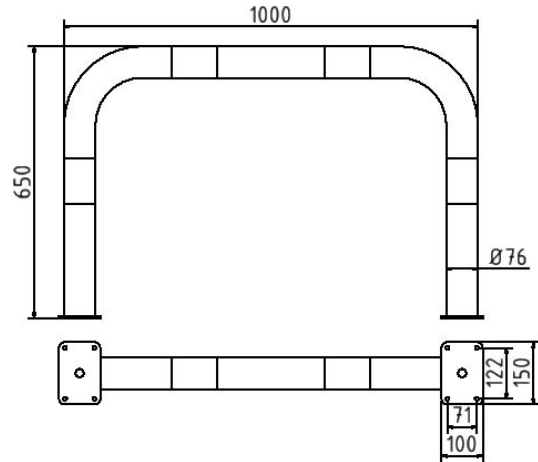

Artikelnummer / Article number: 477_06PBG

Stootbeugel Stalen buis Ø 76 x 2,6 mm, Totale breedte: 1000 mm, Hoogte boven de vloer: 650 mm, voor deugelbevestiging

Omschrijving

Stootbeugel Stalen buis Ø 76 x 2,6 mm

- Totale breedte: 1000 mm
- Hoogte boven de vloer: 650 mm
- voor deugelbevestiging

Technische gegevens

Gewicht: 11 kg

Afmetingen: 650 mm x 1000 mm x 150 mm

material:

S235 JR

surface:

hot dipped galvanized and powder coated

EAN / EAN number: 4250384728151

Vrachtcategorie / Freight category: B

Anti-nudge hoop steel tube Ø 76 mm yellow / black, total width: 1000 mm, height above ground: 650 mm, to be fixed by plugs

Item description

- total width: 1000 mm
- height above ground: 650 mm
- to be fixed by plugs

Technical specifications

Weight: 11 kg

Dimensions: 650 mm x 1000 mm x 150 mm

material:

S235 JR

surface:

hot dipped galvanized and powder coated