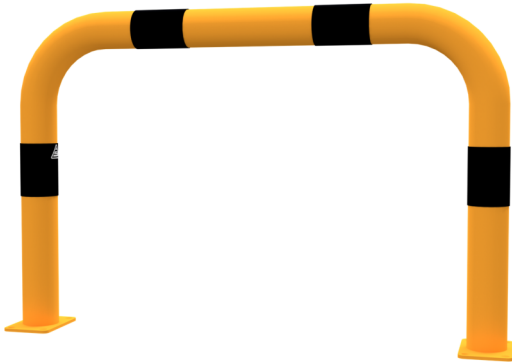

Artikelnummer / Article number: 477_06PBG

Stootbeugel Stalen buis Ø 76 x 2,6 mm, Totale breedte: 1000 mm, Hoogte boven de vloer: 650 mm, voor deugelbevestiging

Omschrijving

Stootbeugel Stalen buis Ø 76 x 2,6 mm

Kogelstang

Stalen buis Ø 76 mm

Effectieve bescherming voor binnen en buiten, voor magazijnen en productie. Beveilig werkgebieden en verkeersroutes, bescherm machines, kolommen en rekken. Beschermen. Thermisch verzinkt, geel gepoedercoat met met zwarte waarschuwingsstrepen.

- Totale breedte: 1000 mm
- Hoogte boven de vloer: 650 mm
- voor deugelbevestiging

Technische gegevens

Gewicht: 11 kg

Afmetingen: 650 mm x 1000 mm x 150 mm

material:

S235 JR

surface:

hot dipped galvanized and powder coated

- total width: 1000 mm
- height above ground: 650 mm
- to be fixed by plugs

Technical specifications

Weight: 11 kg

Dimensions: 650 mm x 1000 mm x 150 mm

material:

S235 JR

surface:

hot dipped galvanized and powder coated