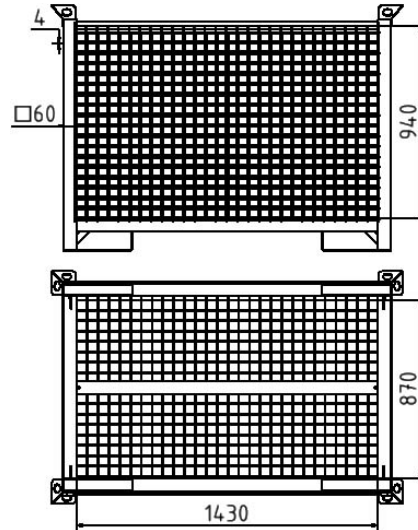

Artikelnummer / Article number: 3B231

Transportkist voor 35 basisplaten 1,43m x 0,87m x 0,94m

EAN / EAN number: 4250384731939

Vrachtcategorie / Freight category: B

Transport box for 35 base plates 1,43 m x 0,87 m x 0,94 m

Omschrijving

Transportkist voor 35 basisplaten 1,43m x 0,87m x 0,94m

Gaasbox

- Afmetingen vulling: 1,43 m x 0,87 m x 0,94 m
- Een lange zijde uitneembaar
- Kraanbaar
- kan aan twee zijden ondergereden worden
- Zijden en bodem gemaakt van stalen gaas met Ø 4 mm draden
- 4-voudig stapelbaar
- 5 bodemplaten kunnen naast elkaar worden gestapeld en 7 bodemplaten boven elkaar
- Afwerking: gegalvaniseerd

Technische gegevens

Gewicht: 103,35 kg
Afmetingen: 1200 mm x 1500 mm x 900 mm
material:
S235 JR

surface:
hot dipped galvanized acc. to DIN ISO 1461

Item description

Transport box for 35 base plates 1,43 m x 0,87 m x 0,94 m

Transport box for base plates

Technical specifications

Weight: 103,35 kg
Dimensions: 1200 mm x 1500 mm x 900 mm
material:
S235 JR

surface:
hot dipped galvanized acc. to DIN ISO 1461

* Alle specificaties zijn waarden bij benadering (in sommige gevallen met afrondingen volgens de industriestandaard voor een beter begrip) en zijn uitsluitend bedoeld om het product te begrijpen, maar niet als basis voor de constructie van accessoires, opbergrekken, aanpassingen, combinatieproducten of soortgelijke producten. Wij aanvaarden geen aansprakelijkheid voor eventuele fouten en de daaruit voortvloeiende gevolgen.