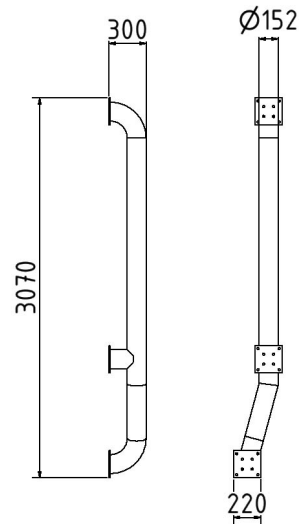

Número de artículo / Article number: 40157RBG

EAN / EAN number: 4250384754839
Categoría de carga / Freight category: C

Ayuda a la entrada de camiones, Galvanizado en caliente y con revestimiento amarillo con rayas negras, en ángulo hacia la derecha, Longitud total: aprox. 3000 mm

Truck pull in assist, hot-dip galvanized and yellow coated with black stripes, angled to the right side, total length: approx. 3000 mm

Descripción

Ayuda a la entrada de camiones

Ayuda a la entrada de camiones de tubo redondo de Ø152,4 mm, para tacos

- hot-dip galvanized and yellow coated with black stripes
- angled to the right side, total length: approx. 3000 mm

Datos técnicos

Peso: 49 kg
Dimensiones: 400 mm x 3000 mm x 298 mm
material:
S235 JR

surface:
hot dipped galvanized acc. to DIN ISO 1461

Technical specifications

Weight: 49 kg
Dimensions: 400 mm x 3000 mm x 298 mm
material:
S235 JR

surface:
hot dipped galvanized acc. to DIN ISO 1461

* Todas las especificaciones son valores aproximados (en algunos casos con el redondeo estándar de la industria para una mejor comprensión) y están destinadas únicamente a la comprensión del producto, pero no como base para la construcción de accesorios, bastidores de almacenamiento, adaptaciones, productos combinados o similares. Toda la información se facilita sin garantía, por lo que no asumimos responsabilidad alguna por posibles errores y sus consecuencias.