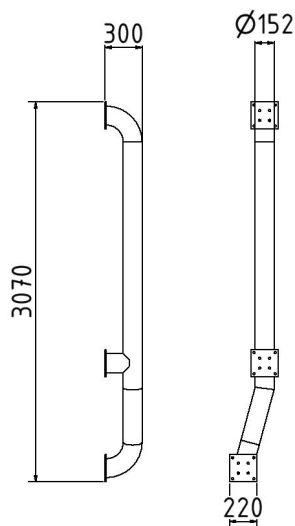

Numéro d'article / Article number: **40157RBG**

Aide à l'entrée des camions, galvanisé à chaud et revêtu en jaune avec trois bandes noires, coudé vers le côté droite, longueur totale: env. 3000 mm

Numéro EAN / EAN number: 4250384754839

Catégorie de fret / Freight category: C

Truck pull in assist, hot-dip galvanized and yellow coated with black stripes, angled to the right side, total length: approx. 3000 mm

Description de l'article

Aide à l'entrée des camions

Aide à l'entrée des camions, en tube rond de Ø 152,4 mm, stationnaire, à visser

- galvanisé à chaud et revêtu en jaune avec trois bandes noires
- coudé vers le côté droite, longueur totale: env. 3000 mm

Technical specifications

Weight: 49 kg

Dimensions: 400 mm x 3000 mm x 298 mm

material:

S235 JR

surface:

hot dipped galvanized acc. to DIN ISO 1461

* Toutes les données sont des valeurs indicatives (en partie avec les arrondis habituels dans la branche pour une meilleure compréhension) et servent uniquement à la compréhension du produit, mais pas comme base pour la construction d'accessoires, de supports de stockage, d'adaptations, de produits combinés ou autres. Toutes les indications sont fournies sans garantie, nous déclinons toute responsabilité pour d'éventuelles erreurs et les conséquences qui en résultent.