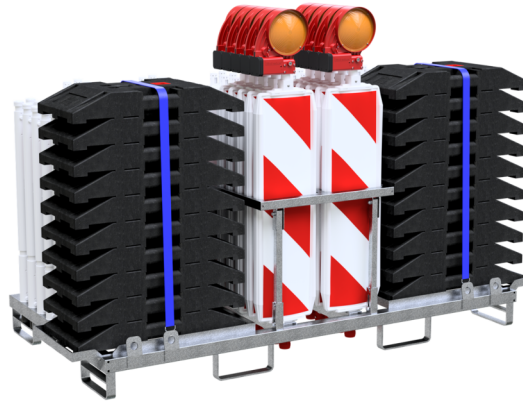

Artikelnummer / Article number: **NOX2-G2-5KA2-SET6** EAN / EAN number: 4250384777616
Frachtkategorie / Freight category: C

SET mit 10 Absperrschrankengitter, Baken, Fußplatten und Lampen, Bake: 36NOX2, Absperrschrankengitter: 33520KA2, Fußplatte: 31NOX, mit Folie RA2/B

SET with 10 barrier grids, beacons, base plates and lamps, traffic panel: 36NOX2, panel fence: 33520KA2, base plate: 31NOX, with film RA2/B

Artikeltext

SET mit 10 Absperrschrankengitter, Baken, Fußplatten und Lampen

Absperr- Trio SET bestehend aus:

- 1 x Trio Transporttraverse (Art.-Nr 32003K)
- 10 x Schake Absperrschrankengitter
- 20 x Fußplatte
- 10 x Bake
- 10 x Bakenleuchte Powernox (Art.-Nr. 33NOXG2)
- 2 x Zurrurgurt 2-tlg. mit Ratsche (Art.-Nr. 50352-4)

- 1 x trio transport rack (part-no. 32003K)
- 10 x panel fence Schake
- 20 x base plate
- 10 x traffic panel
- 10 x traffic panel light Powernox (part-no. 33NOXG2)
- 2 x 2-piece lashing strap with ratchet (part-no. 50352-4)