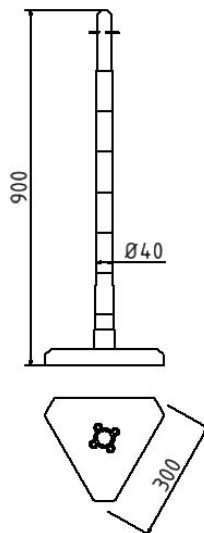

Número de artículo / Article number: 4040KB

EAN / EAN number: 4250384705220
Categoría de carga / Freight category: A

Soporte de cadena de tubo de plástico Ø 40 mm blanco / rojo base triangular

Plastic chain post Ø 40 mm, white / red triangular foot

Descripción

Soporte de cadena de tubo de plástico Ø 40 mm blanco / rojo base triangular

Soporte de cadena de plástico
poste Ø 40mm, longitud: 900mm
blanco / rojo, con ojales
Placa base triangular, aprox. 3 kg

Item description

Plastic chain post Ø 40 mm, white / red triangular foot

Plastic chain post Ø 40 mm, white / red triangular foot

Datos técnicos

Peso: 3 kg
Dimensiones: 300 mm x 900 mm x 300 mm
material:
plastic

surface:
hot dipped galvanized and powder coated

Technical specifications

Weight: 3 kg
Dimensions: 300 mm x 900 mm x 300 mm
material:
plastic

surface:
hot dipped galvanized and powder coated

* Todas las especificaciones son valores aproximados (en algunos casos con el redondeo estándar de la industria para una mejor comprensión) y están destinadas únicamente a la comprensión del producto, pero no como base para la construcción de accesorios, bastidores de almacenamiento, adaptaciones, productos combinados o similares. Toda la información se facilita sin garantía, por lo que no asumimos responsabilidad alguna por posibles errores y sus consecuencias.