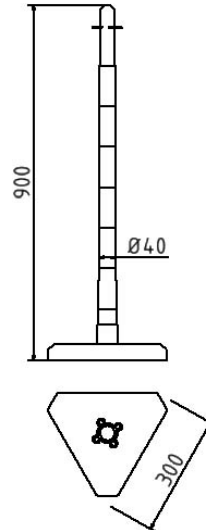

Numéro d'article / Article number: 4040KB

Numéro EAN / EAN number: 4250384705220
Catégorie de fret / Freight category: A

Poteau support chaîne en matière plastique Ø 40 mm, blanc / rouge pied triangulaire

Plastic chain post Ø 40 mm, white / red triangular foot

Description de l'article

Poteau support chaîne en matière plastique Ø 40 mm, blanc / rouge pied triangulaire

Poteau support chaîne en matière plastique Ø 40 mm, blanc / rouge pied triangulaire

Item description

Plastic chain post Ø 40 mm, white / red triangular foot

Plastic chain post Ø 40 mm, white / red triangular foot

Données techniques

Poids: 3 kg
Dimensions: 300 mm x 900 mm x 300 mm
matériau:
plastique

surface:
galvanisée a chaud et revêtement par poudre

Technical specifications

Weight: 3 kg
Dimensions: 300 mm x 900 mm x 300 mm
material:
plastic

surface:
hot dipped galvanized and powder coated

* Toutes les données sont des valeurs indicatives (en partie avec les arrondis habituels dans la branche pour une meilleure compréhension) et servent uniquement à la compréhension du produit, mais pas comme base pour la construction d'accessoires, de supports de stockage, d'adaptations, de produits combinés ou autres. Toutes les indications sont fournies sans garantie, nous déclinons toute responsabilité pour d'éventuelles erreurs et les conséquences qui en résultent.