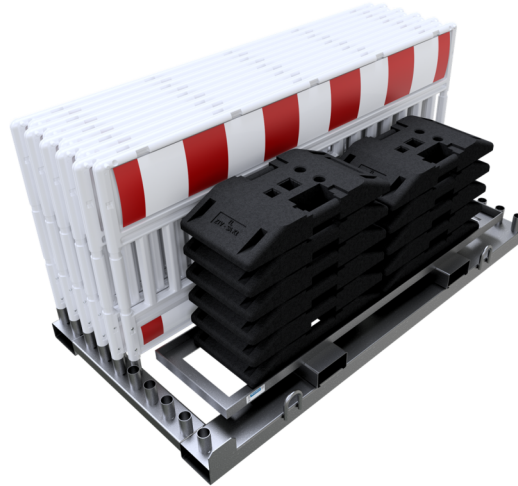

**Número de artículo / Article number: 33620K-SET1**

EAN / EAN number: 4250384760588

Categoría de carga / Freight category: B

CONJUNTO con 10 rejillas de barrera y 11 placas base sobre travesía de almacenamiento y transporte, sin adaptador de lámpara, con lámina roja/blanca, tipo RA1/A, Tipo de barrera ULTRA blanco

SET with 10 panel fences and 11 base plates on storage and transport traverse, ohne Lampenadapter, with red/white foil, txpe RA1/A, type of barrier ULTRA white

## Descripción

CONJUNTO con 10 rejillas de barrera y 11 placas base sobre travesía de almacenamiento y transporte

Rejilla de barrera SET1 compuesta por:

1 x travesaño de almacenamiento y transporte para rejillas de barrera (nº art. 32000)  
1 x pieza de fijación para placas base K1 (ref. 32000-A)  
10 x rejilla de barrera  
11 x placa base TL según K1, 30 kg (art. nº. 31991)  
2 x correa de amarre de 2 piezas con trinquete (art. nº. 50352-4)

## Datos técnicos

Peso: kg  
Dimensiones: 1200 mm x 2230 mm x 1200 mm  
material:  
plastic