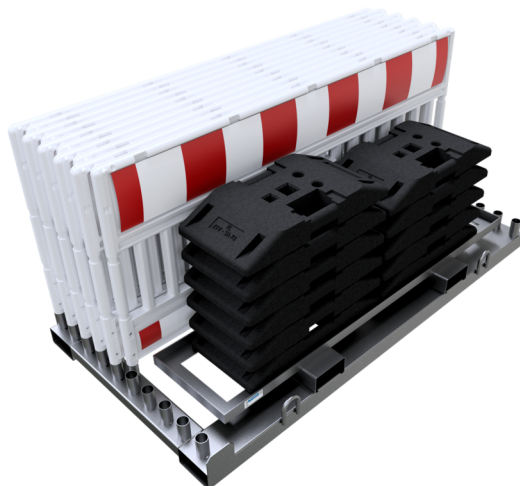

Numéro d'article / Article number: 33620K-SET1

Numéro EAN / EAN number: 4250384760588
Catégorie de fret / Freight category: B

SET avec 10 barrières et 11 plaques de base sur traverse de stockage et de transport, sans adaptateurs, avec film rouge/blanc, type RA1/A, type de barrière ULTRA blanc

SET with 10 panel fences and 11 base plates on storage and transport traverse, ohne Lampenadapter, with red/white foil, txpe RA1/A, type of barrier ULTRA white

Description de l'article

SET avec 10 barrières et 11 plaques de base sur traverse de stockage et de transport

Barrière SET1 composé de: 1 x traverse de stockage et de transport pour clôtures mobiles (réf. 32000), 1 x réhausse pour socle K1 (réf. 32000-A), 10 x barrières, 11 x socles TL suivant K1, 30 kg (réf. 31991), 2 x sangles d'amarrage, 2 parties, avec mécanisme à crochet (réf. 50352-4)

- sans adaptateurs
- avec film rouge/blanc, type RA1/A
- type de barrière ULTRA blanc

Données techniques

Poids: kg
Dimensions: 1200 mm x 2230 mm x 1200 mm
matériau:
plastique

* Toutes les données sont des valeurs indicatives (en partie avec les arrondis habituels dans la branche pour une meilleure compréhension) et servent uniquement à la compréhension du produit, mais pas comme base pour la construction d'accessoires, de supports de stockage, d'adaptations, de produits combinés ou autres. Toutes les indications sont fournies sans garantie, nous déclinons toute responsabilité pour d'éventuelles erreurs et les conséquences qui en résultent.