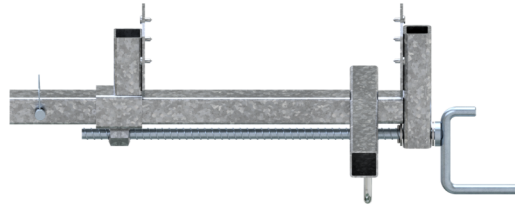

Article number / Artikelnummer: 112205

EAN number / EAN: 4250384776206  
Freight category / Frachtkategorie: A

Individual parts for solar fuse systems, Clamping piece for 30°  
roof fall protection

Einzelteile für Solarbauersicherungssysteme, Klemmstück für 30°  
Dachfang

### Item description

Individual parts for solar fuse systems  
Individual parts for solar fuse systems

- Clamping piece for 30° roof fall protection

### Artikeltext

Einzelteile für Solarbauersicherungssysteme  
Einzelteile für Solarbauersicherungssysteme

- Klemmstück für 30° Dachfang

### Technical specifications

Weight: kg  
Material:  
galvanized, made of steel